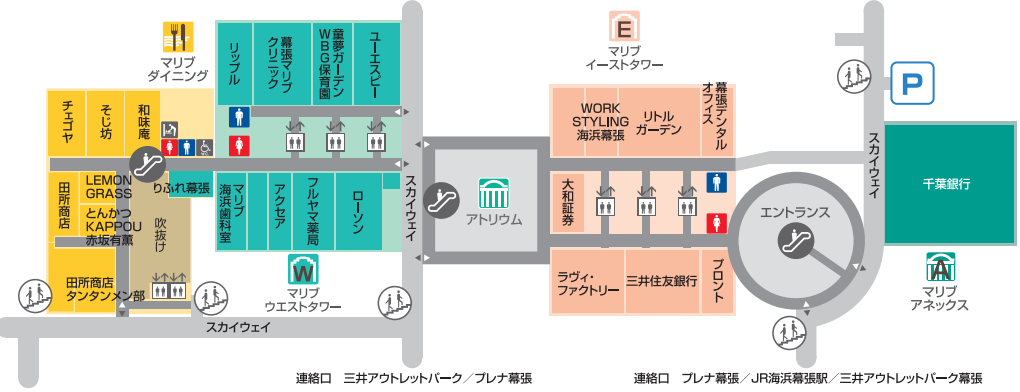

FLOOR MAP

1st Floor

2nd Floor

連絡口 メッセモール / 幕張メッセ(9~11ホール)

連絡口 メッセモール / 幕張メッセ(9~11ホール)

連絡口 幕張メッセ(9~11ホール) / NONNONキッチンスタジオM

連絡口 三井アウトレットパーク / フレナ幕張

連絡口 フレナ幕張 / JR海浜幕張駅 / 三井アウトレットパーク幕張

3rd Floor

35th Floor

マリブウエストタワー

店舗の詳細はこちらから!