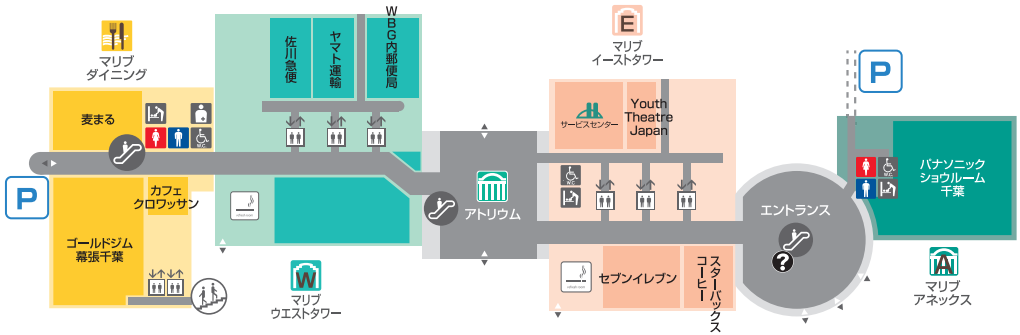

FLOOR MAP

1st Floor

2nd Floor

連絡口 メッセモール / 幕張メッセ(9~11ホール)

連絡口 メッセモール / 幕張メッセ(9~11ホール)

連絡口 幕張メッセ(9~11ホール) / NONNONキッチンスタジオM

連絡口 三井アウトレットパーク / フレナ幕張

連絡口 フレナ幕張 / JR海浜幕張駅 / 三井アウトレットパーク幕張

3rd Floor

35th Floor

マリブウエストタワー

店舗の詳細はこちらから!